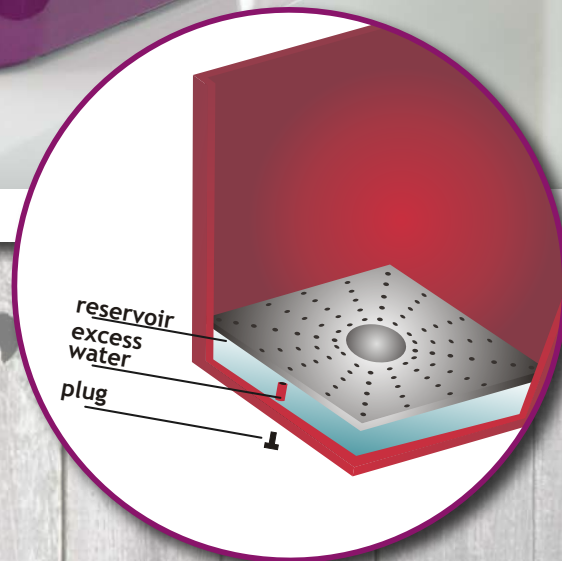

Art en Vogue
by **ARTSTONE**