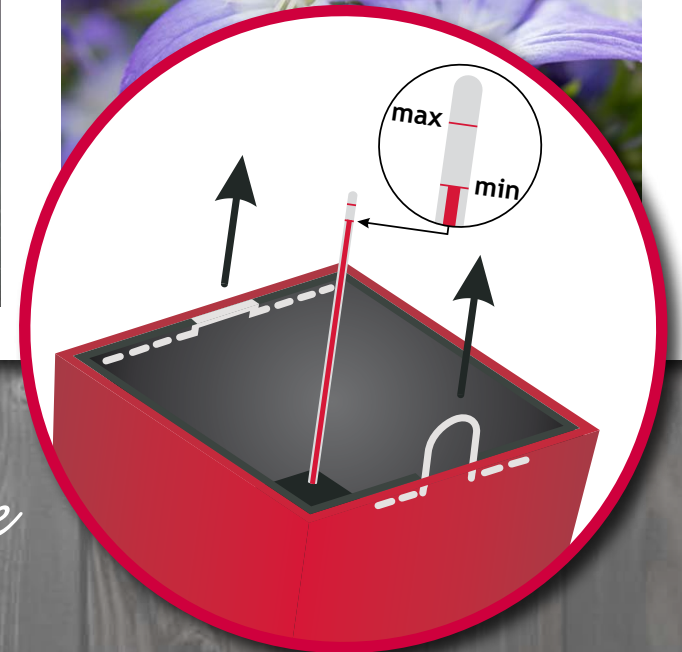

pagina 12

Mini-ponds with the Aquaplanter

Artstone Aquaplanter enable you to create a real miniature pond in your garden or on your balcony. This lightweight, recyclable, frost-resistant and UV-resistant outdoor pottery series is excellently suited for use with water plants.

Fits all Artstone
& Art en Vogue
vases with a height
of 49, 70 and
90 cm

ARTSTONE
easy gardening

Art en Vogue
by ARTSTONE

PRACTICAL VASE INLAY

NL Bij de vazen kan een inlay besteld worden. Deze inlay valt precies in de vazen zodat de inlay niet opvalt. Door het gebruik van de inlay hoeven de vazen niet helemaal gevuld te worden met zand, waardoor het praktisch in gebruik is en ideaal voor binnengebruik.

De inlays worden geleverd met een watermeter. Deze meter geeft duidelijk aan wanneer de plant opnieuw water nodig heeft, dit zorgt voor ultiem gebruiksgemak!

EN All vases from the range can be ordered with an inlay. The inlay fits the vases exactly to ensure that it is visually inconspicuous. When the inlay is used, the vases do not have to be filled fully with sand, which makes them practical to use and perfect for indoor use.

Die Inlays werden mit einem Wasserstandsmessgerät geliefert, das deutlich anzeigt, wann die Pflanze wieder Wasser braucht. Also optimale Benutzerfreundlichkeit!

FR Les vases de l'assortiment peuvent être commandés avec des inserts. Ces inserts aux dimensions adaptées se placent dans les vases et sont pratiquement invisibles. Lorsqu'un insert est installé dans un vase, celui-ci n'a pas besoin d'être entièrement rempli de sable. Le système est très pratique et surtout idéal pour les intérieurs.