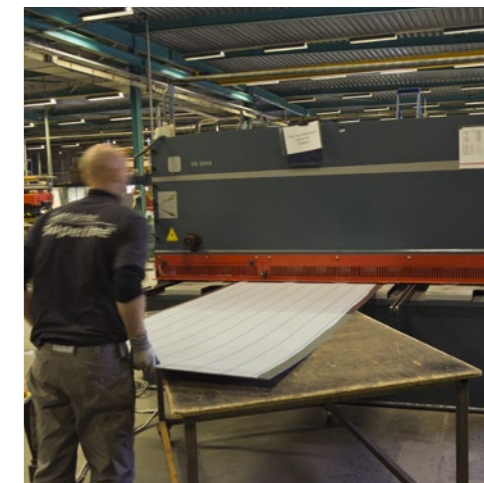

Frame Aluminium and stainless steel

13