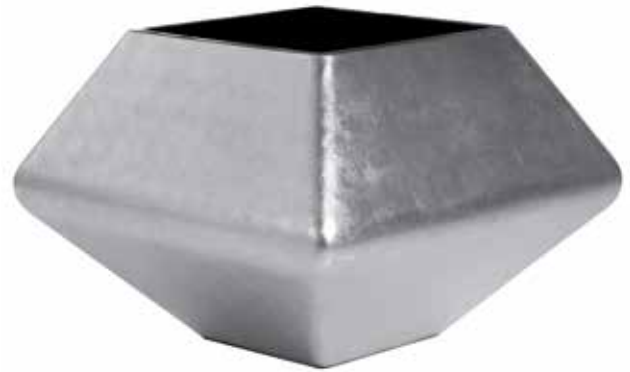

Square

Square | Square

These planters are fitted with silverleaves or silverleaves that's fitted with a platinum- or champagne finish and several layers of varnish.

Deze vazen zijn voorzien van bladzilver, of bladzilver wat is voorzien van een platinum of champagne finish en diverse blanke laklagen.

Diese Pflanzgefäße sind mit Blattsilber oder Blattsilber versehen und anschließend mit Platin oder Champagner lackiert worden. Zum Schluß wurden verschiedene Lagen Klarlack aufgetragen.