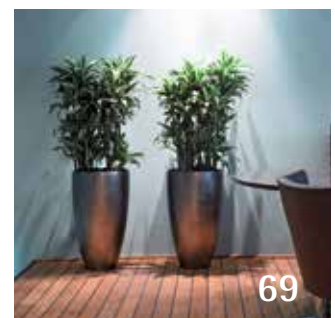

These planters are fitted with silverleafs or silverleafs that's fitted with a platinum- or champagne finish and several layers of varnish.

Deze vazen zijn voorzien van bladzilver, of bladzilver wat is voorzien van een platinum of champagne finish en diverse blanke laklagen.

Diese Pflanzgefäße sind mit Blattsilber oder Blattsilber versehen und anschließend mit Platin oder Champagner lackiert worden. Zum Schluß wurden verschiedene Lagen Klarlack aufgetragen.

			Silverleaf	Platinum	Champagne
100 cm	35 cm	40 cm			

- We recommend the use of a synthetic liner.
- Geadviseerd wordt om een inzethoes te gebruiken.
- Wir empfehlen mit einem Kunststoffeinsatz zu arbeiten.