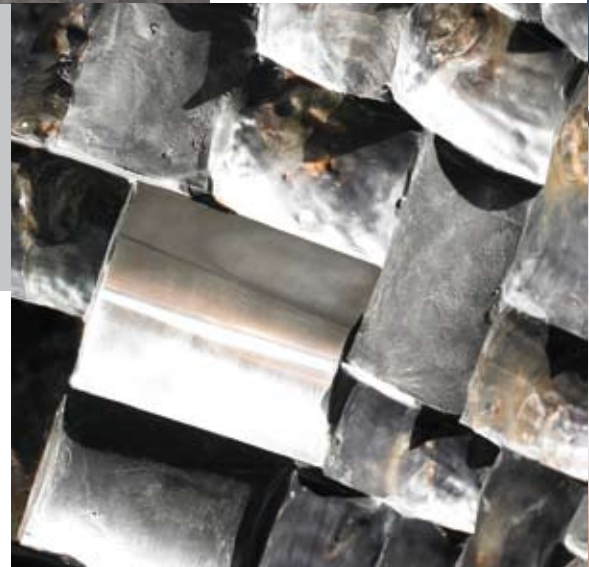

PLANTS
FIRST
CHOICE

Boxer

Lilac

Boxer Gepolijst Roestvrijstaal
Boxer Polished Stainless Steel
Boxer Poliert Edelstahl

Aechmea" Blue Rain"

4

Primus Roestvrijstaal
Primus Stainless Steel
Primus Poliert Edeltahl

Foxtail Grass

Lood Look

Philodendron "Xanadu"

Factor Grape Trunk

6

Medar

Podocarpus macrophyllus

Craft